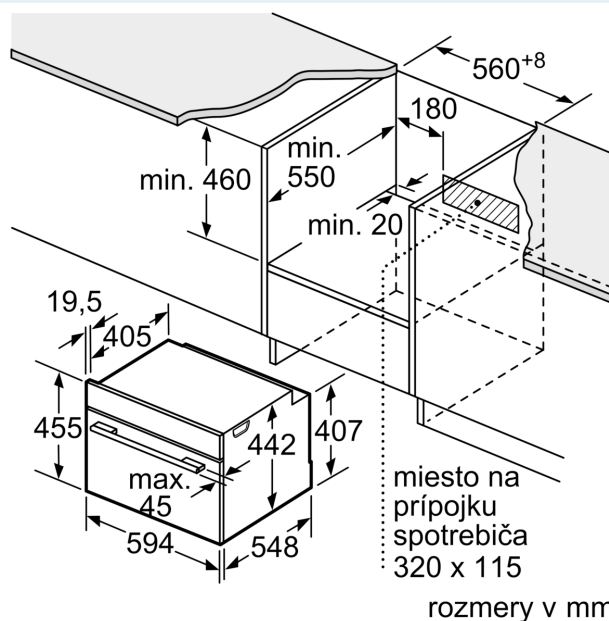

Výbava

Technické údaje

Typ inštalácie: Vestavné
 Otváranie dverí: výklopné dvierka
 Požadovaná veľkosť otvoru pre inštaláciu (v x š x h): 450-455 x 560-568 x 550 mm
 Rozmery výrobku: 455 x 594 x 548 mm
 rozmery zabaleného spotrebiča: 520 x 660 x 690 mm
 materiál ovládacieho panelu: Glass
 materiál dverí: sklo
 Váha: 34.9 kg
 Dĺžka prívodného kábla: 150.0 cm
 EAN: 4242003901472
 Prúd: 16 A
 Nominálne napätie: 220-240 V
 frekvencia: 50; 60 Hz
 typ zástrčky: Gardy zástrčka s uzemnením
 Počet varných priestorov: 1
 Usable volume (of cavity) - NEW (2010/30/EC): 47 l
 Trieda energetickej účinnosti: A+
 Spotreba energie na cyklus - konvenčný ohrev (2010/30/EC): 0.73 kWh/cyklus
 Spotreba energie na cyklus cirkulácie vzduchu - konvenčný ohrev (2010/30/EC): 0.61 kWh/cyklus
 Index energetickej účinnosti (2010/30/EC): 81.3 %
 Dodávané príslušenstvo: 1 x Zásobník pary, dierovaný, veľkosť XL, 1 x Zásobník pary, nedierovaný, veľkosť M, 1 x Zásobník pary, nedierovaný, veľkosť M

Technické informácie

- dĺžka napájacieho kábla: 150 cm
- napätie: 220 - 240 V
- celkový príkon elektro: 3.3 kW
- trieda spotreby energie (podľa normy EU 65/2014): A+
- spotreba energie na cyklus pri konvenčnom ohreve: 0.73 kWh (na stupnici triedy energetickej účinnosti od A+++ do D) spotreba energie na cyklus v režime cirkulácie vzduchu: 0.61 kWh
- počet priestorov na pečenie: 1 zdroj tepla: elektrina objem priestoru na pečenie: 47 l

Rozmery a technické informácie

- rozmery spotrebica (V x Š x H): 455 mm x 594 mm x 548 mm
- rozmery niky (V x Š x H): 450 mm - 455 mm x 560 mm - 568 mm x 550 mm
- "Rozmery potrebné pre zabudovanie nájdete v inštalačných materiáloch."

iQ700, Zabudovateľná kompaktná parná rúra, 60 x 45 cm, Čierna CS756G1B1

Rozmerové výkresy

Montáž dvoch spotrebičov nad sebou
Výmena vzduchu

A: Otvor na prívod vzduchu $\geq 200 \text{ cm}^2$

Rozmerové výkresy