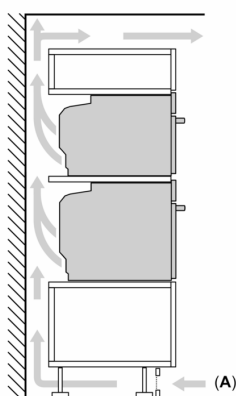

Príslušenstvo

- dierovaná parná nádoba (veľkosť M), nedierovaná parná nádoba (veľkosť M), rošt, dierovaná parná nádoba (veľkosť XL), smaltovaný

hlboký plech

Bezpečnosť a životné prostredie

- max. teplota prednej strany dvierok 40°C (merané uprostred skla pri nastavení rúry na horný / spodný ohrev 180 °C po hodine prevádzky)
- presklené dvierka CoolTouch (3 KS skiel)
- detská poistka
- bezpečnostné vypínanie rúry ukazovateľ zvyškového tepla tlačidlo štart/stop spínač kontaktu dvierí

Technické informácie

- dĺžka napájacieho kábla: 150 cm
- napätie: 220 - 240 V
- celkový príkon elektro: 3.3 kW
- trieda spotreby energie (podľa normy EU 65/2014): A+
- spotreba energie na cyklus pri konvenčnom ohreve: 0.73 kWh (na stupnici triedy energetickej účinnosti od A+++ do D) spotreba energie na cyklus v režime cirkulácie vzduchu: 0.61 kWh
- počet priestorov na pečenie: 1 zdroj tepla: elektrina objem priestoru na pečenie: 47 l

Rozmery a technické informácie

- rozmery spotrebica (V x Š x H): 455 mm x 594 mm x 548 mm
- rozmery niky (V x Š x H): 450 mm - 455 mm x 560 mm - 568 mm x 550 mm
- "Rozmery potrebné pre zabudovanie nájdete v inštalačných materiáloch."

iQ700, Zabudovateľná kompaktná parná rúra, 60 x 45 cm, Čierna CS756G1B1

Rozmerové výkresy

Montáž dvoch spotrebičov nad sebou
Výmena vzduchu

A: Otvor na prívod vzduchu $\geq 200 \text{ cm}^2$

Rozmerové výkresy