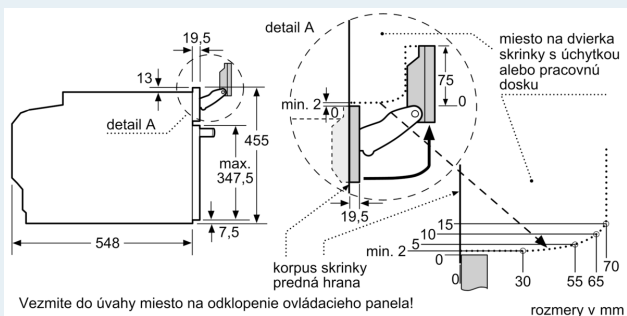

Výbava

Technické údaje

Typ inštalácie: Vestavné
 Otváranie dverí: výklopné dvierka
 Požadovaná veľkosť otvoru pre inštaláciu (v x š x h): 450-455 x 560-568 x 550 mm
 Rozmery výrobku: 455 x 594 x 548 mm
 rozmery zabaleného spotrebiča: 520 x 660 x 690 mm
 materiál ovládacieho panelu: Glass
 materiál dverí: sklo
 Váha: 34.9 kg
 Dĺžka prívodného kábla: 150.0 cm
 EAN: 4242003901472
 Prúd: 16 A
 Nominálne napätie: 220-240 V
 frekvencia: 50; 60 Hz
 typ zástrčky: Gardy zástrčka s uzemnením
 Počet varných priestorov: 1
 Usable volume (of cavity) - NEW (2010/30/EC): 47 l
 Trieda energetickej účinnosti: A+
 Spotreba energie na cyklus - konvenčný ohrev (2010/30/EC): 0.73 kWh/cyklus
 Spotreba energie na cyklus cirkulácie vzduchu - konvenčný ohrev (2010/30/EC): 0.61 kWh/cyklus
 Index energetickej účinnosti (2010/30/EC): 81.3 %
 Dodávané príslušenstvo: 1 x Zásobník pary, dierovaný, veľkosť XL, 1 x Zásobník pary, nedierovaný, veľkosť M, 1 x Zásobník pary, nedierovaný, veľkosť M

Technické informácie

- dĺžka napájacieho kábla: 150 cm
- napätie: 220 - 240 V
- celkový príkon elektro: 3.3 kW
- trieda spotreby energie (podľa normy EU 65/2014): A+
- spotreba energie na cyklus pri konvenčnom ohreve: 0.73 kWh (na stupnici triedy energetickej účinnosti od A+++ do D) spotreba energie na cyklus v režime cirkulácie vzduchu: 0.61 kWh
- počet priestorov na pečenie: 1 zdroj tepla: elektrina objem priestoru na pečenie: 47 l

Rozmery a technické informácie

- rozmery spotrebica (V x Š x H): 455 mm x 594 mm x 548 mm
- rozmery niky (V x Š x H): 450 mm - 455 mm x 560 mm - 568 mm x 550 mm
- "Rozmery potrebné pre zabudovanie nájdete v inštalačných materiáloch."

iQ700, Zabudovateľná kompaktná parná rúra, 60 x 45 cm, Čierna CS756G1B1

Rozmerové výkresy

Montáž dvoch spotrebičov nad sebou
Výmena vzduchu

A: Otvor na prívod vzduchu $\geq 200 \text{ cm}^2$

Rozmerové výkresy