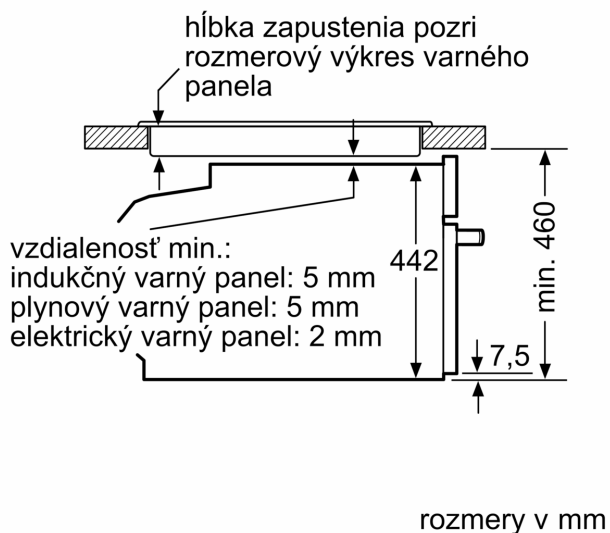

Rozmery a technické informácie

- rozmery spotrebica (V x Š x H): 455 mm x 594 mm x 548 mm
- rozmery niky (V x Š x H): 450 mm - 455 mm x 560 mm - 568 mm x 550 mm
- "Rozmery potrebné pre zabudovanie nájdete v inštalačných materiáloch."

iQ700, Zabudovateľná kompaktná parná rúra, 60 x 45 cm, Čierna CS756G1B1

Rozmerové výkresy

Montáž dvoch spotrebičov nad sebou
Výmena vzduchu

A: Otvor na prívod vzduchu $\geq 200 \text{ cm}^2$

Rozmerové výkresy

zabudovanie s varným panelom

Pokiaľ je kompaktný spotrebič zabudovaný pod varným panelom, musí byť dodržaná nasledujúca hrúbka pracovnej dosky (príp. vrátane nosnej konštrukcie).

Typ varného panela	min. hrúbka pracovnej dosky	
	nasadený	v rovine
indukčný varný panel	42 mm	43 mm
celoplošný indukčný varný panel	52 mm	53 mm
plynový varný panel	32 mm	43 mm
elektrický varný panel	32 mm	35 mm