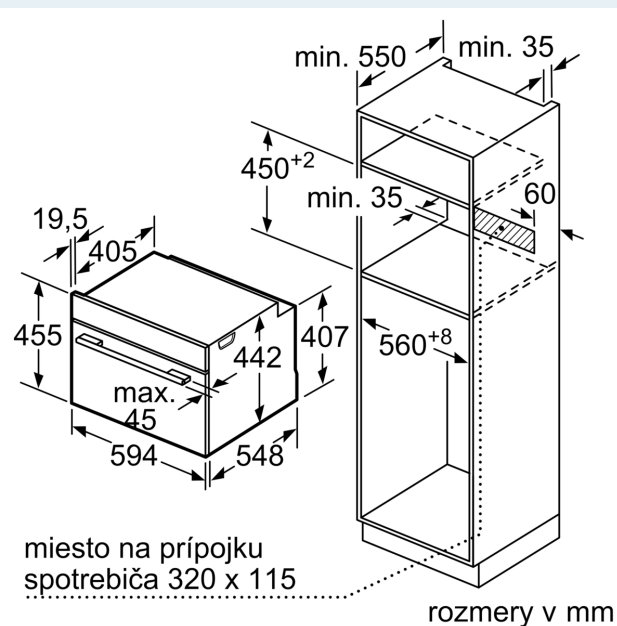

Výbava

Technické údaje

Typ inštalácie: Vestavné
 Otváranie dverí: výklopné dvierka
 Požadovaná veľkosť otvoru pre inštaláciu (v x š x h): 450-455 x 560-568 x 550 mm
 Rozmery výrobku: 455 x 594 x 548 mm
 rozmery zabaleného spotrebiča: 520 x 660 x 690 mm
 materiál ovládacieho panelu: Glass
 materiál dverí: sklo
 Váha: 34.9 kg
 Dĺžka prívodného kábla: 150.0 cm
 EAN: 4242003901472
 Prúd: 16 A
 Nominálne napätie: 220-240 V
 frekvencia: 50; 60 Hz
 typ zástrčky: Gardy zástrčka s uzemnením
 Počet varných priestorov: 1
 Usable volume (of cavity) - NEW (2010/30/EC): 47 l
 Trieda energetickej účinnosti: A+
 Spotreba energie na cyklus - konvenčný ohrev (2010/30/EC): 0.73 kWh/cyklus
 Spotreba energie na cyklus cirkulácie vzduchu - konvenčný ohrev (2010/30/EC): 0.61 kWh/cyklus
 Index energetickej účinnosti (2010/30/EC): 81.3 %
 Dodávané príslušenstvo: 1 x Zásobník pary, dierovaný, veľkosť XL, 1 x Zásobník pary, nedierovaný, veľkosť M, 1 x Zásobník pary, nedierovaný, veľkosť M

Technické informácie

- dĺžka napájacieho kábla: 150 cm
- napätie: 220 - 240 V
- celkový príkon elektro: 3.3 kW
- trieda spotreby energie (podľa normy EU 65/2014): A+
- spotreba energie na cyklus pri konvenčnom ohreve: 0.73 kWh (na stupnici triedy energetickej účinnosti od A+++ do D) spotreba energie na cyklus v režime cirkulácie vzduchu: 0.61 kWh
- počet priestorov na pečenie: 1 zdroj tepla: elektrina objem priestoru na pečenie: 47 l

Rozmery a technické informácie

- rozmery spotrebica (V x Š x H): 455 mm x 594 mm x 548 mm
- rozmery niky (V x Š x H): 450 mm - 455 mm x 560 mm - 568 mm x 550 mm
- "Rozmery potrebné pre zabudovanie nájdete v inštalačných materiáloch."

iQ700, Zabudovateľná kompaktná parná rúra, 60 x 45 cm, Čierna CS756G1B1

Rozmerové výkresy

Montáž dvoch spotrebičov nad sebou
Výmena vzduchu

A: Otvor na prívod vzduchu $\geq 200 \text{ cm}^2$

Rozmerové výkresy